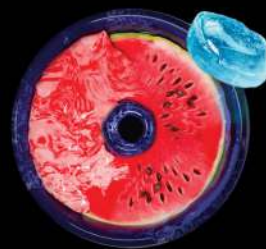

## Classic Shishas @ \$25

Grape Mint

Cranberry-Orange

Orange

Berry Cream

Watermelon-Peach

Mango

Blueberry Mint

Tropical Passion Fruit

Double Apple

Gum Mint

Lemon-Lime-Mint

Ice Mint

Add: Mint (\$4)

**FUME**

BAR & LOUNGE